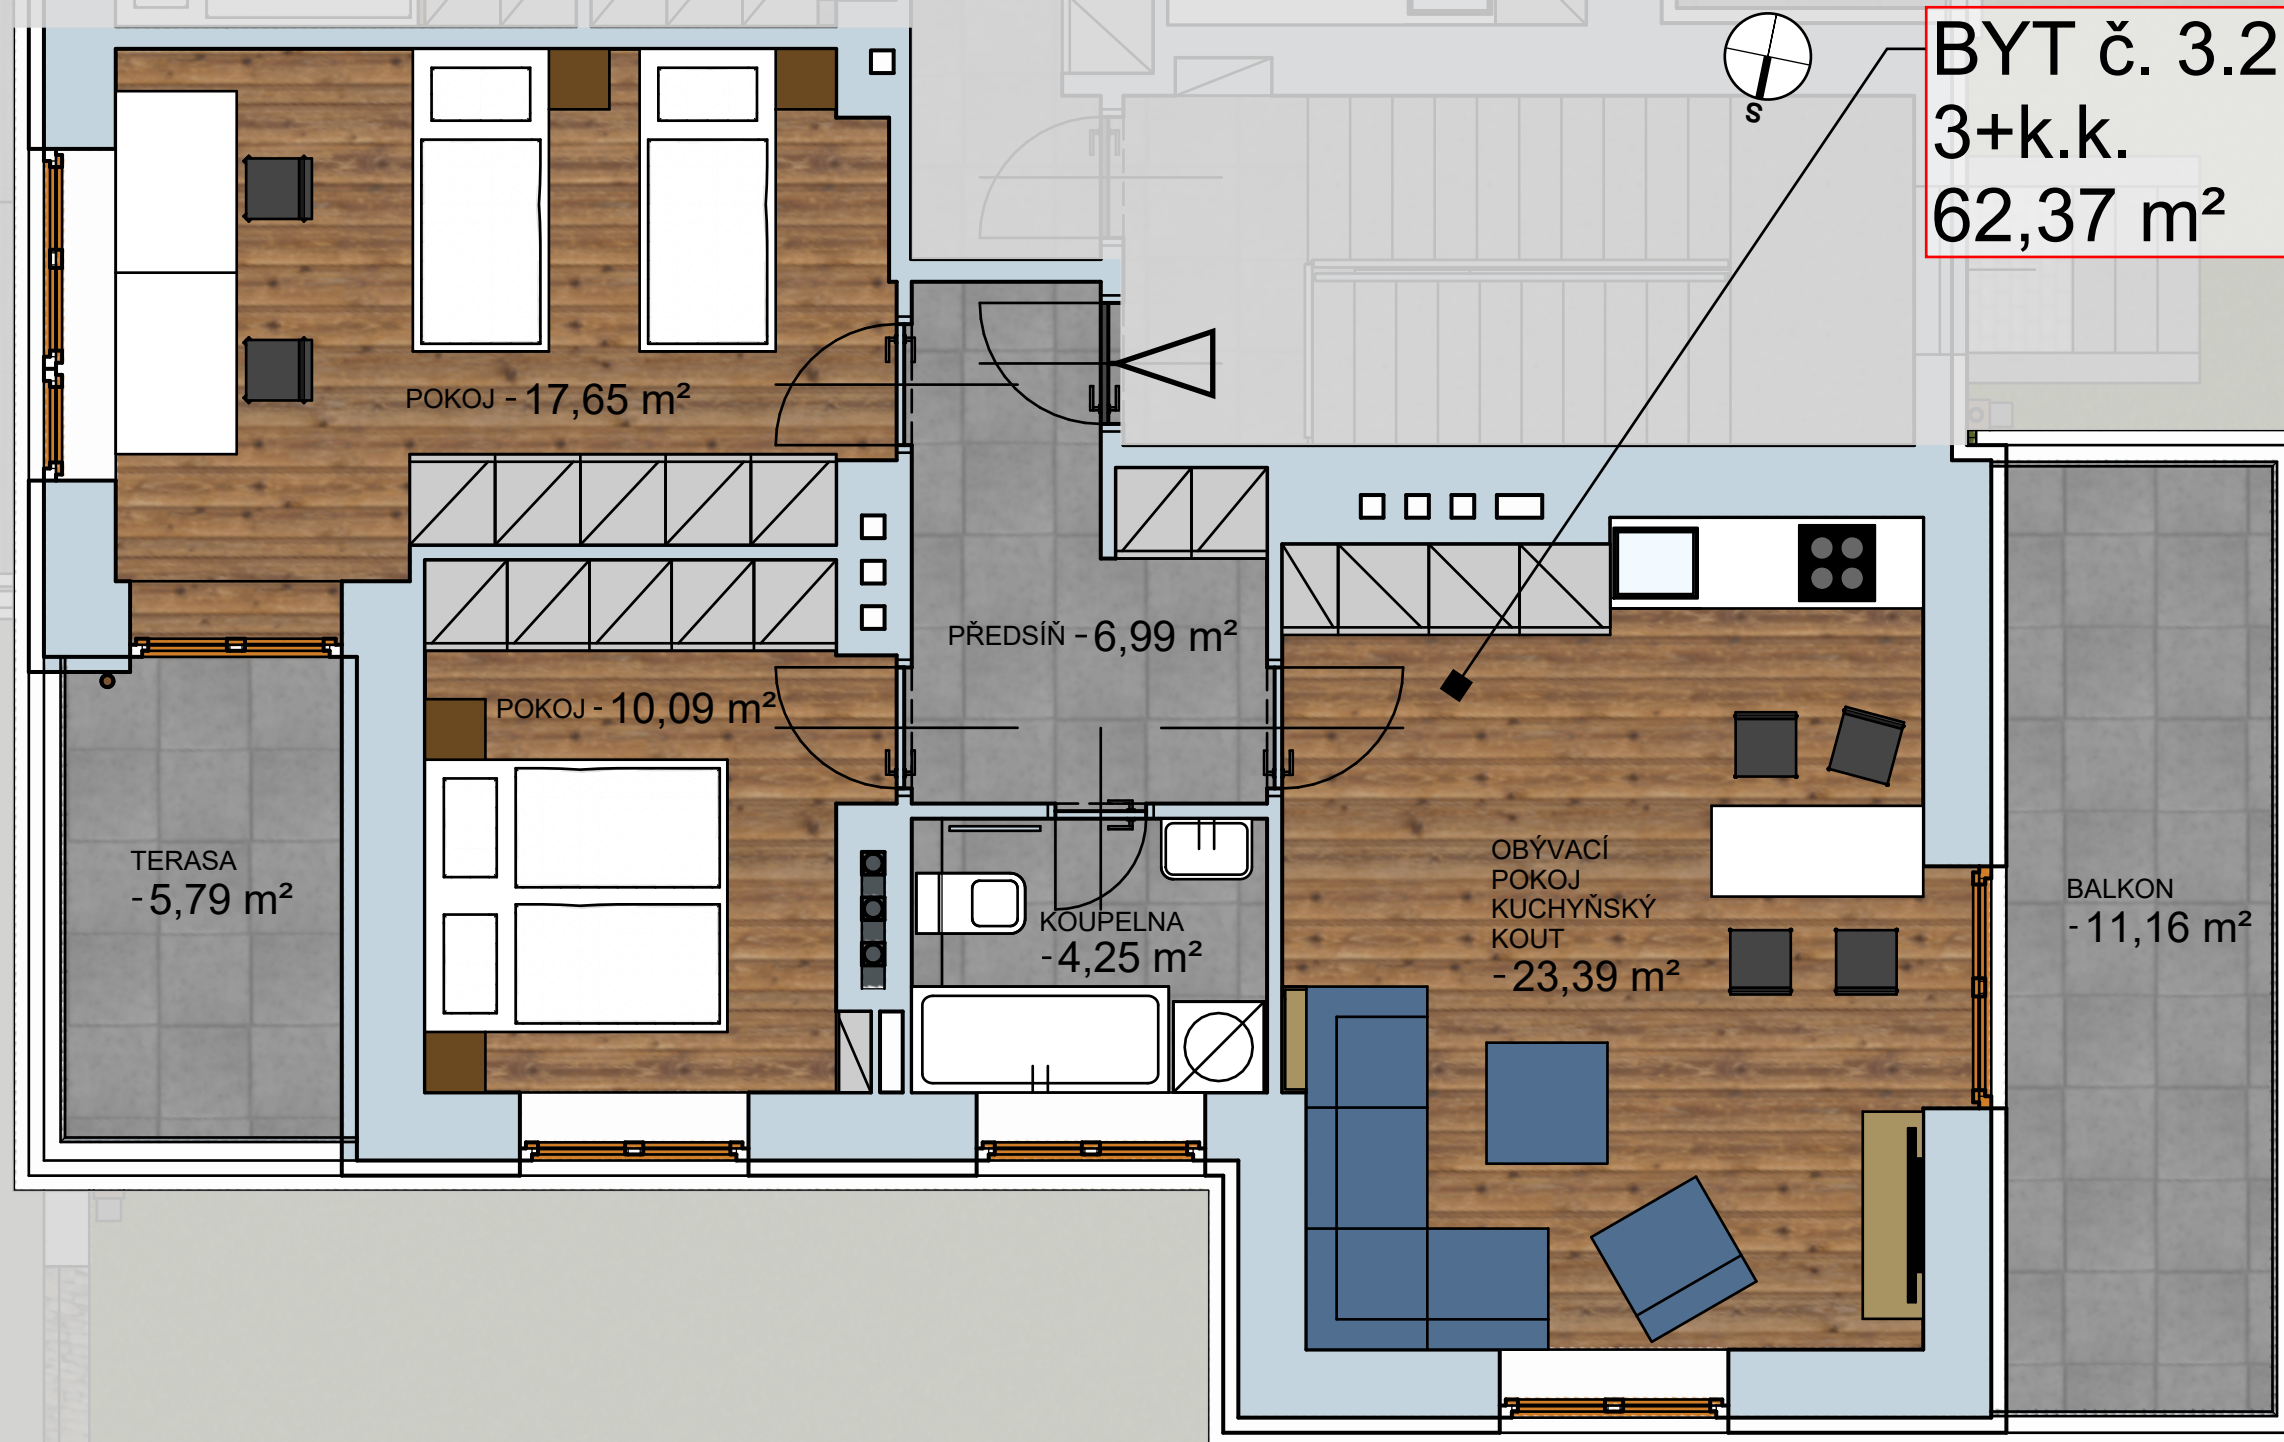

BYT 3.2 - 3.NP

VILA
VODENKA
parc.č. 930, k.ú. Radotín
Na Výšince 1, Praha 16
MĚRITKO: M 1: 50
BYT 3.2 - 3.NP